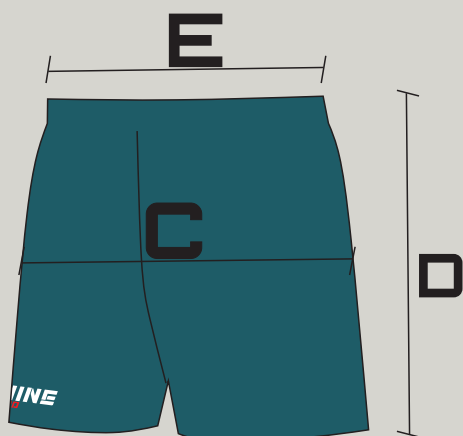

**NINE  
PRO**

# ВОЛЕЙБОЛ РАЗМЕРНЫЙ РЯД

## ЖЕНЩИНЫ

РАЗМЕР	A ширина футболки	B длина футболки	длина топа	C ширина шорт	D длина шорт
42/XXS	44	59	35	42	28
44/XS	46	63	35	44	29
46/S	48	65	38	46	30
48/M	50	67	38	48	31
50/L	52	69	42	50	32
52/XL	54	69	42	52	33
54/XXL	56	72	45	54	34
56/XXXL	58	72	45	56	35

Согласно ГОСТа и в связи с технологическими особенностями производства возможно расхождение с табличными данными.  
Майка:

-по прямой от высшей точки плечевого шва до низа изделия параллельно линии середины спинки или переда +/- 2см