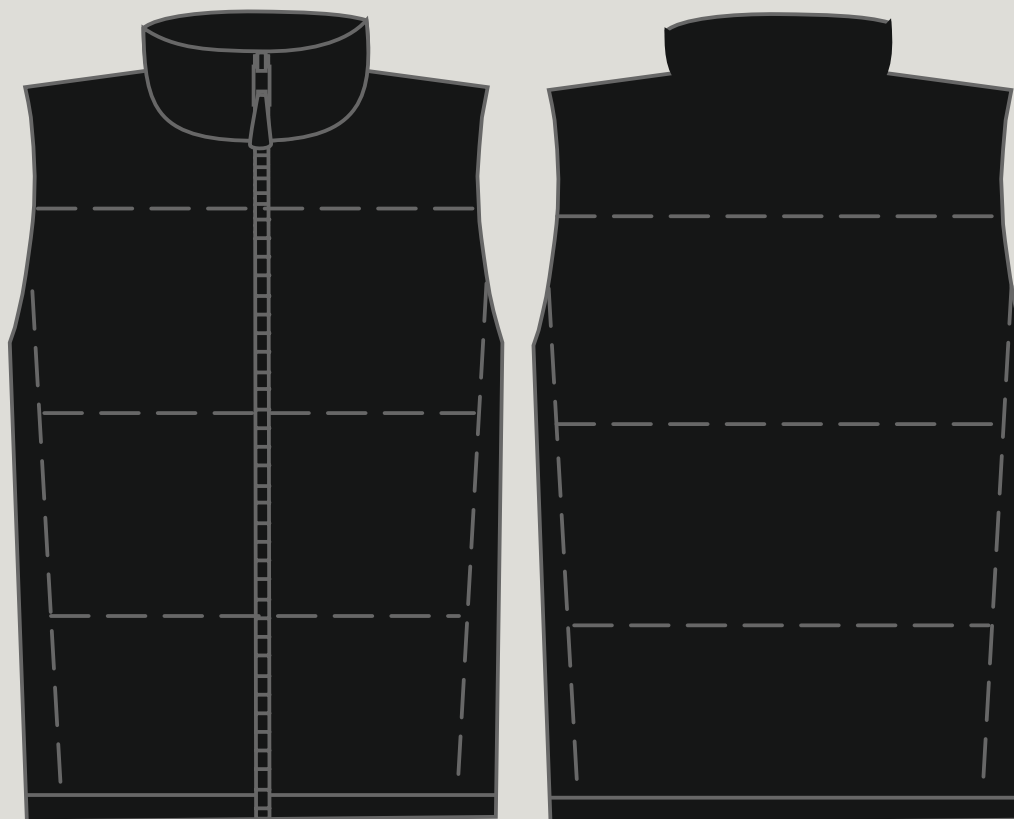

## Размерный ряд

**жилетки на подкладке, наполнитель синтепон**

<b>РАЗМЕР</b>	<b>ОБХВАТ ГРУДИ</b>	<b>ДЛИНА ЖИЛЕТКИ</b>
<b>110 - 116</b>	<b>58 - 60</b>	<b>55</b>
<b>122 - 128</b>	<b>61 - 64</b>	<b>58</b>
<b>134 - 140</b>	<b>65 - 68</b>	<b>61</b>
<b>146 - 152</b>	<b>69 - 76</b>	<b>64</b>
<b>158 - 164</b>	<b>78 - 85</b>	<b>67</b>
<b>44 - 46</b>	<b>86 - 93</b>	<b>70</b>
<b>48 - 50</b>	<b>94 - 101</b>	<b>73</b>
<b>52 - 54</b>	<b>102 - 109</b>	<b>74</b>
<b>56 - 58</b>	<b>110 - 118</b>	<b>75</b>

Допускаемое отклонение по длине +/- 2см, по ширине +/-1,5см